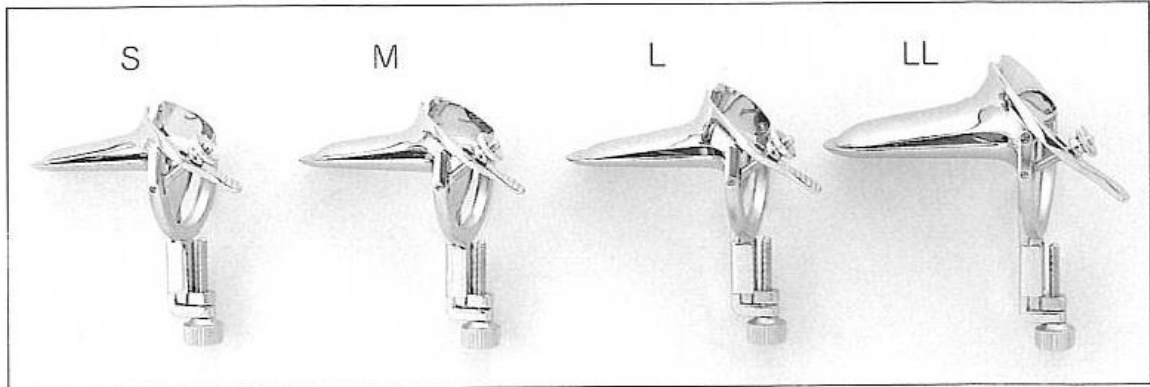

## 桜井式 膝鏡

- 材 質：黄 銅 ステンレス
- サイズ：LL L M S
- クラス I

**蝶番部・押し上げネジ  
 取り付け部 ビスなし仕様**  
 弁の蝶番部に埋め込み式ピン、  
 押し上げネジ取り付け部には  
 特種ピンを使用しているため、  
 ビスのような経年変化による  
 ゆるみ・はずれなどありません。

桜井膝鏡		
LL	特大	TY-916-4
L	大	TY-916-3
M	中	TY-916-2
S	小	TY-916-1

■ Size		(m/m)		
	a	b	c	
LL	39	92	61	
L	31	79	51	
M	28	75	48	
S	25	69	44	