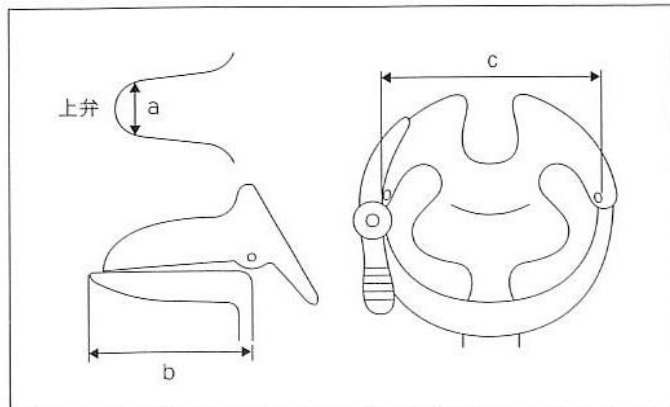

## 桜井式 膝鏡

- 材 質：黄 銅 ステンレス
- サイズ：LL L M S
- クラス I

**蝶番部・押し上げネジ  
 取り付け部 ビスなし仕様**  
 弁の蝶番部に埋め込み式ピン、  
 押し上げネジ取り付け部には  
 特種ピンを使用しているため、  
 ビスのような経年変化による  
 ゆるみ・はずれなどありません。

桜井膝鏡		
LL	特大	TY-916-4
L	大	TY-916-3
M	中	TY-916-2
S	小	TY-916-1

■ Size		(m/m)		
	a	b	c	
LL	39	92	61	
L	31	79	51	
M	28	75	48	
S	25	69	44	