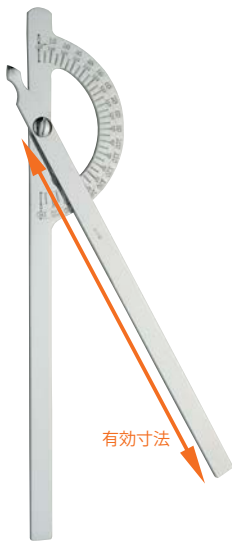

TY-503
バギンスキー打腱器

TY-505
大型打腱器

TY-506
ルーレット式知覚針

A-55	シリコン	知覚針付	19cm
TY-500	黒ゴム	知覚針付	18.5cm
TY-501	黒ゴム		19cm
TY-501SH	シリコン		19cm
TY-502	黒ゴム	知覚針付	22cm
TY-503	黒ゴム	頭径45mm	25.5cm
TY-505	シリコン	頭径51mm	28cm
TY-506			20cm

オイレンブルヒ知覚計

TY-507 プラスチック先 目盛10cm

スケール

TY-848S	目盛15cm
TY-848L	目盛30cm

神中式角度計
真鍮製

TY-515S	有効寸法 11cm
TY-515M	有効寸法 21cm
TY-515L	有効寸法 30cm

東大式角度計
真鍮製

他サイズ展開ございます。
お気軽にお問い合わせください。

TY-516-20	有効寸法 20cm
TY-516-30	有効寸法 30cm
TY-516-50	有効寸法 50cm

メルトゲン角度計
真鍮製

TY-517	有効寸法 18cm
--------	-----------

ルーツエC音叉
銅製クロームメッキ

TY-520C 調節子付 128Hz 17.5cm

脳外用C音叉
アルミ製

TY-520-0 128Hz 21cm

トレルチ耳鏡

TY-522S	先端外径3mm
TY-522M	先端外径4mm
TY-522L	先端外径5mm

ルーツエ耳鏡

TY-523S	先端外径3mm
TY-523M	先端外径4mm
TY-523L	先端外径5mm

朝顔型耳鏡

TY-524S	先端外径3mm
TY-524M	先端外径4mm
TY-524L	先端外径5mm

和辻鼻鏡

ST-530S	幅5mm	深さ18mm	12.5cm
ST-530M	幅6mm	深さ21mm	12.5cm
ST-530L	幅8mm	深さ23mm	12.5cm