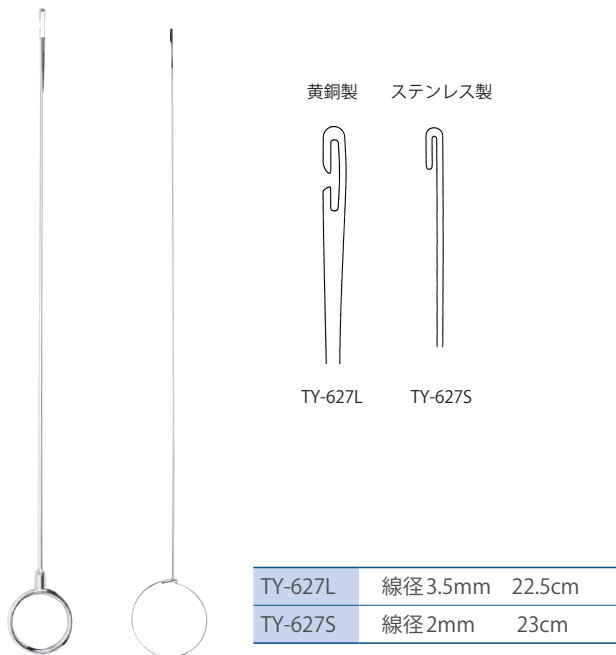

消息子・ゾンデ・動脈瘤針

▶ 消息子	112
▶ 有溝消息子	112
▶ 動脈瘤針	112

ルメン通し

コヘル甲状腺消息子

棒状消息子

デシャン動脈瘤針