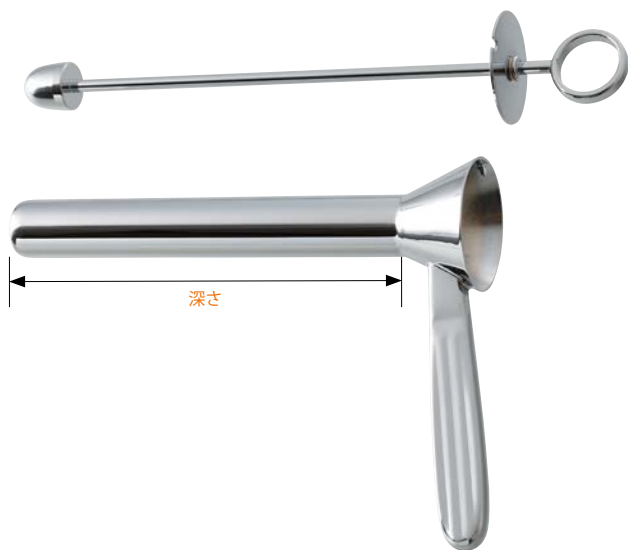

# 直腸・肛門

▶ 痔核鉗子	124
▶ 直腸鏡	124
▶ 肛門鏡	125

## 塩田痔核鉗子 ハズシ

TY-764 17cm

## ケリー直腸鏡 真鍮製

TY-770S 深さ 14cm  
TY-770L 深さ 20cm

マッチウ三弁肛門鏡  
真鍮製

TY-778 深さ70mm 16.5cm