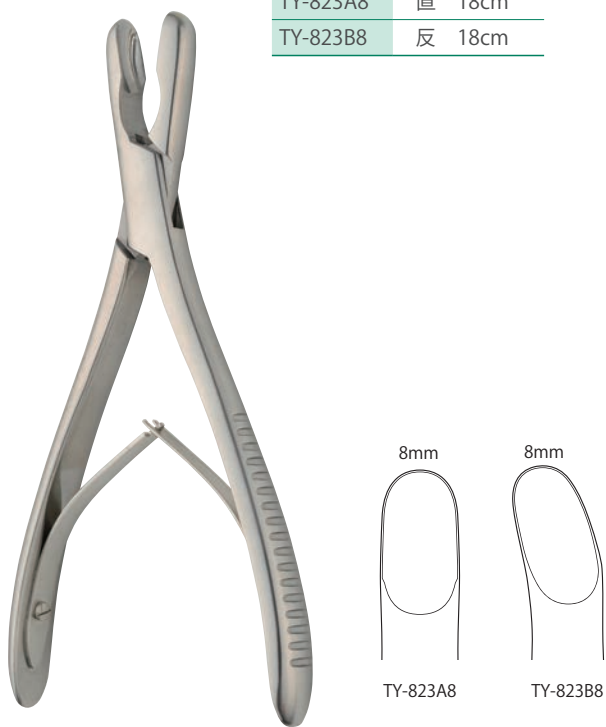

丸のみ鉗子・骨剪刀・骨把持鉗子

▶ 丸のみ鉗子	146
▶ 骨剪刀	149
▶ 骨把持鉗子	150
▶ 骨保持器	150

丸のみ鉗子

丸のみ鉗子・骨剪刀・骨把持鉗子

フリードマン丸のみ鉗子

TY-820-14 反 14cm

リュウエル丸のみ鉗子

TY-821-1	弱弯	15cm
TY-821-2	強弯／先細	15cm
TY-821-3	強弯	15cm

リュウエル丸のみ鉗子

TY-823A4	直 18cm
TY-823A6	直 18cm
TY-823B4	反 18cm
TY-823B6	反 18cm

リュウエル丸のみ鉗子

TY-823A8	直 18cm
TY-823B8	反 18cm

ヤンゼン丸のみ鉗子

TY-827 19cm

ミニラスキン二連関節丸のみ鉗子

TY-826A2	直	15cm
TY-826B2	反	15cm

指用二連関節丸のみ鉗子

TY-826HS 18cm

丸のみ鉗子

丸のみ鉗子・骨剪刀・骨把持鉗子

スチール二連関節丸のみ鉗子

TY-841 側弯 先端幅5mm 23cm

5mm

TY-841

5mm

8mm

TY-844-5

TY-844-8

丸のみ鉗子・骨剪刀・骨把持鉗子

リストン骨剪刀

TY-828ASS	直	14cm
TY-828AS	直	17cm
TY-828AM	直	19cm
TY-828AL	直	22cm

TY-828BSS	反	14cm
TY-828BS	反	17cm
TY-828BM	反	19cm
TY-828BL	反	22cm