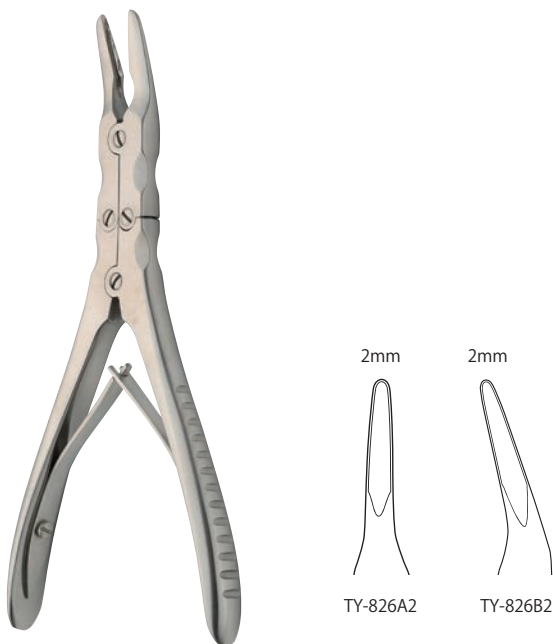

丸のみ鉗子・骨剪刀・骨把持鉗子

▶ 丸のみ鉗子	146
▶ 骨剪刀	149
▶ 骨把持鉗子	150
▶ 骨保持器	150

丸のみ鉗子

丸のみ鉗子・骨剪刀・骨把持鉗子

フリードマン丸のみ鉗子

TY-820-14 反 14cm

リュウエル丸のみ鉗子

TY-821-1	弱弯	15cm
TY-821-2	強弯／先細	15cm
TY-821-3	強弯	15cm

リュウエル丸のみ鉗子

TY-823A4	直 18cm
TY-823A6	直 18cm
TY-823B4	反 18cm
TY-823B6	反 18cm

リュウエル丸のみ鉗子

TY-823A8	直 18cm
TY-823B8	反 18cm

ヤンゼン丸のみ鉗子

TY-827 19cm

ミニラスキン二連関節丸のみ鉗子

TY-826A2	直	15cm
TY-826B2	反	15cm

指用二連関節丸のみ鉗子

TY-826HS 18cm

丸のみ鉗子

丸のみ鉗子・骨剪刀・骨把持鉗子

スチール二連関節丸のみ鉗子

TY-841 側弯 先端幅5mm 23cm

5mm

TY-841

レクセル・スチール二連関節丸のみ鉗子

TY-843-5	弱側弯	先端幅5mm	23cm
TY-843-8	弱側弯	先端幅8mm	23cm

5mm

8mm

TY-843-5

TY-843-8

レクセル二連関節丸のみ鉗子

TY-844-5	側弯	先端幅5mm	23cm
TY-844-8	側弯	先端幅8mm	23cm