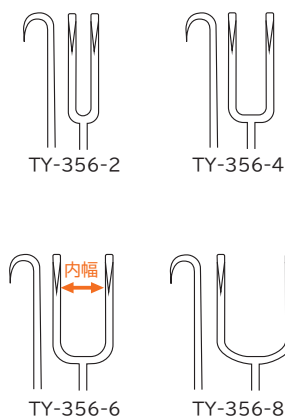

カンバース鼻用剪刀

TY-1020 アングル 10cm

美容整形の分野で
 鼻の形成に使用されます。

剪刀の刃には角度があり、
 鼻への挿入がしやすくなっています。

キリアン鼻鏡

TY-532S	深さ 38mm	13cm
TY-532M	深さ 55mm	13cm
TY-532L	深さ 80mm	13cm

ジョセフニ爪鉤

TY-356-2	内幅 2mm	16cm
TY-356-4	内幅 4mm	16cm
TY-356-6	内幅 6mm	16cm
TY-356-8	内幅 8mm	16cm

アウフリヒトノーズレトラクター

幅 4mm	幅 8mm
TY-379-4	TY-379-8
TY-379-4	幅 4mm 深さ 50mm 16cm
TY-379-8	幅 8mm 深さ 50mm 16cm