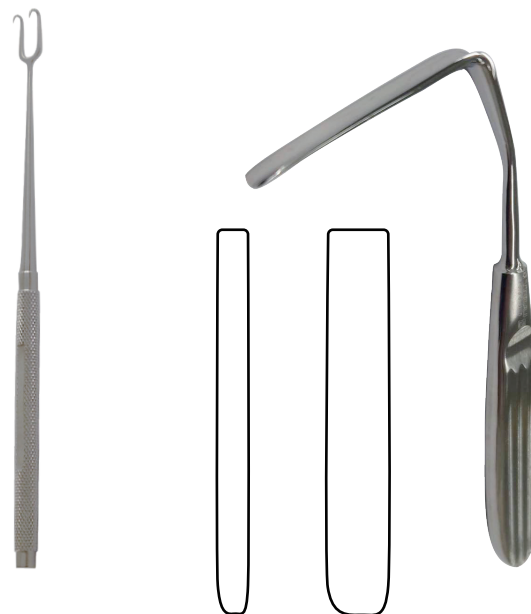

カンバース鼻用剪刀

TY-1020 アングル 10cm

美容整形の分野で
 鼻の形成に使用されます。

剪刀の刃には角度があり、
 鼻への挿入がしやすくなっています。

キリアン鼻鏡

TY-532S	深さ 38mm	13cm
TY-532M	深さ 55mm	13cm
TY-532L	深さ 80mm	13cm

ジョセフニ爪鉤

TY-356-2	内幅 2mm	16cm
TY-356-4	内幅 4mm	16cm
TY-356-6	内幅 6mm	16cm
TY-356-8	内幅 8mm	16cm

アウフリヒトノーズレトラクター

幅 4mm	幅 8mm
TY-379-4	TY-379-8
TY-379-4	幅 4mm 深さ 50mm 16cm
TY-379-8	幅 8mm 深さ 50mm 16cm