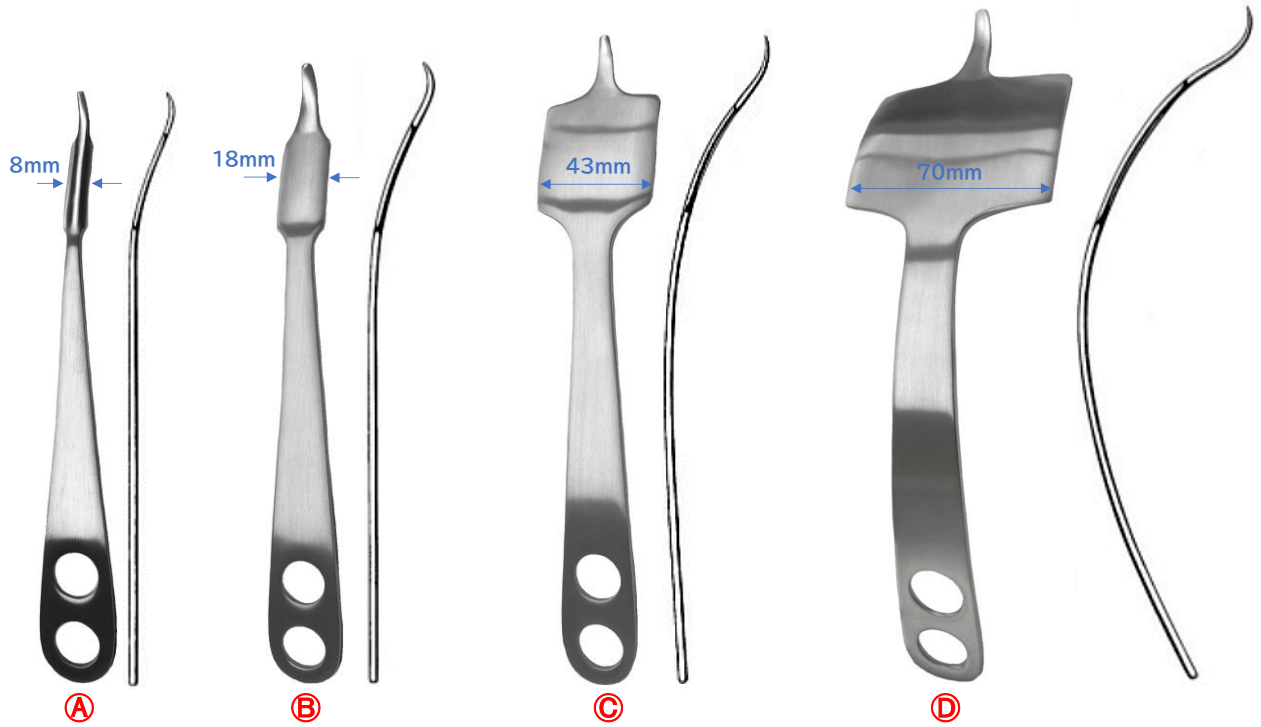

ホーマン鉤

TY-8000A
 幅8mm 全長21cm

TY-8000B
 幅18mm 全長22cm

TY-8000C
 幅43mm 全長23cm

TY-8000D
 幅70mm 全長24cm

ホーマン鉤

TY-8000E
 幅43mm 全長24cm

TY-8000F
 幅22mm 全長25cm

TY-8000G
 幅33mm 全長28cm

TY-8000H
 幅24mm 全長27cm

TY-8000I
 幅22mm 全長25cm