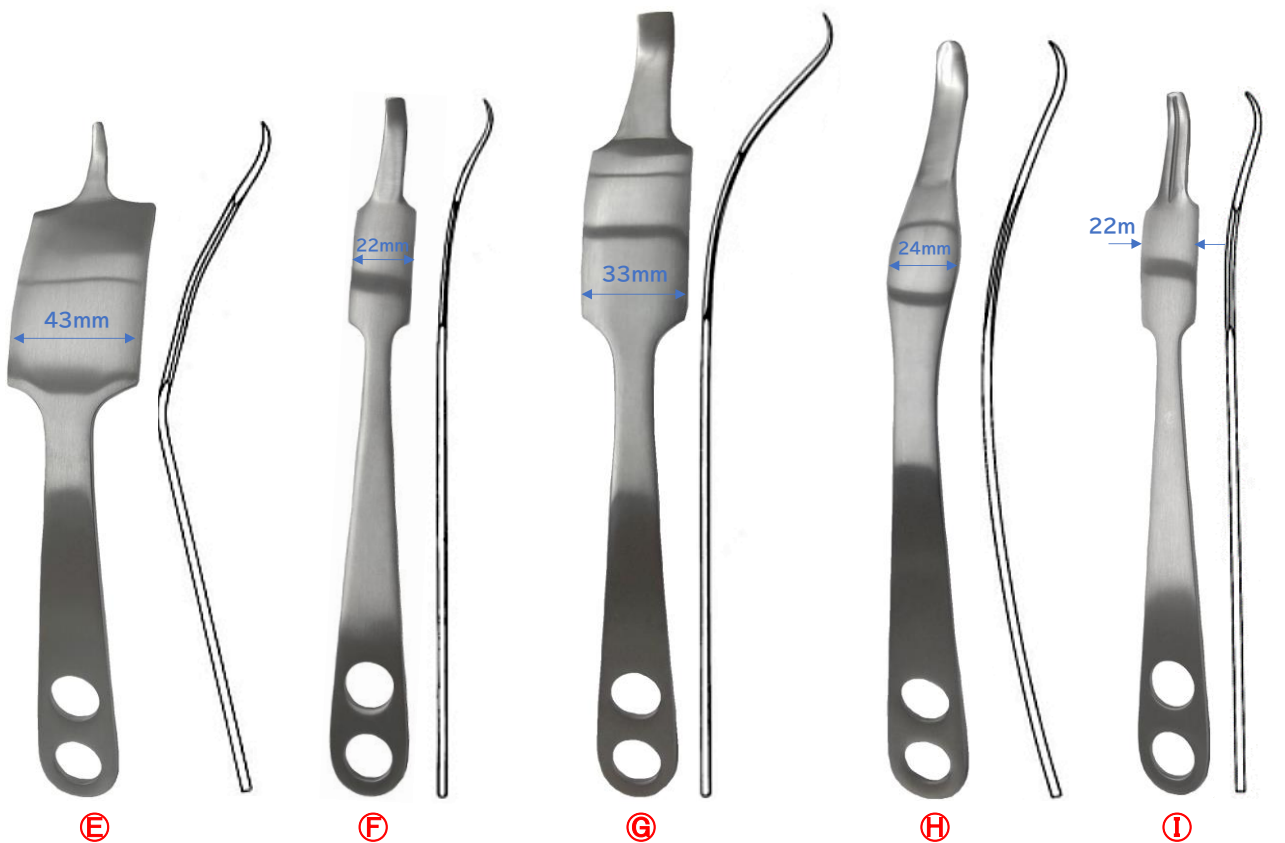

ホーマン鉤

TY-8000A
 幅8mm 全長21cm

TY-8000B
 幅18mm 全長22cm

TY-8000C
 幅43mm 全長23cm

TY-8000D
 幅70mm 全長24cm

ホーマン鉤

TY-8000E
 幅43mm 全長24cm

TY-8000F
 幅22mm 全長25cm

TY-8000G
 幅33mm 全長28cm

TY-8000H
 幅24mm 全長27cm

TY-8000I
 幅22mm 全長25cm