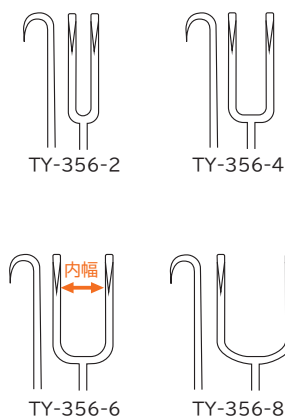

カンバース鼻用剪刀

TY-1020 アングル 10cm

美容整形の分野で
鼻の形成に使用されます。

剪刀の刃には角度があり、
鼻への挿入がしやすくなっています。

キリアン鼻鏡

TY-532S	深さ 38mm	13cm
TY-532M	深さ 55mm	13cm
TY-532L	深さ 80mm	13cm

ジョセフニ爪鉤

TY-356-2	内幅 2mm	16cm
TY-356-4	内幅 4mm	16cm
TY-356-6	内幅 6mm	16cm
TY-356-8	内幅 8mm	16cm

アウフリヒトノーズレトラクター

TY-379-4	幅 4mm	深さ 50mm	16cm
TY-379-8	幅 8mm	深さ 50mm	16cm