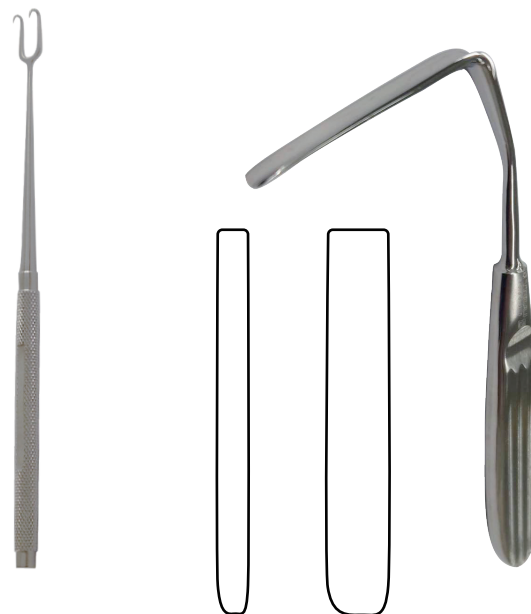

カンバース鼻用剪刀

TY-1020 アングル 10cm

美容整形の分野で
鼻の形成に使用されます。

剪刀の刃には角度があり、
鼻への挿入がしやすくなっています。

キリアン鼻鏡

TY-532S	深さ 38mm	13cm
TY-532M	深さ 55mm	13cm
TY-532L	深さ 80mm	13cm

ジョセフニ爪鉤

TY-356-2	内幅 2mm	16cm
TY-356-4	内幅 4mm	16cm
TY-356-6	内幅 6mm	16cm
TY-356-8	内幅 8mm	16cm

アウフリヒトノーズレトラクター

TY-379-4	幅 4mm	深さ 50mm	16cm
TY-379-8	幅 8mm	深さ 50mm	16cm