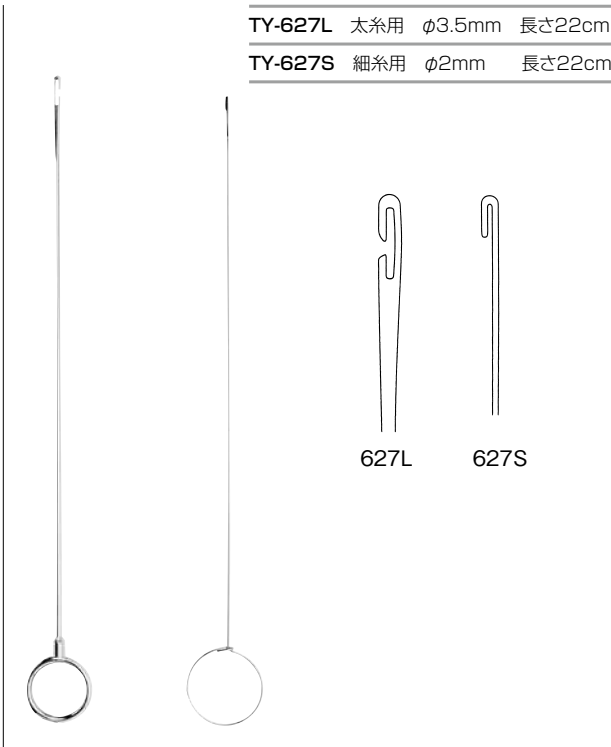

消息子・ゾンデ

TY-627L 太糸用 φ3.5mm 長さ22cm
 TY-627S 細糸用 φ2mm 長さ22cm

627L 627S

ルメン通し

TY-631LL 大 左 30mm 長さ21cm
 TY-631LR 大 右 30mm 長さ21cm
 TY-631ML 中 左 20mm 長さ21cm
 TY-631MR 中 右 20mm 長さ21cm
 TY-631SL 小 左 13mm 長さ18cm
 TY-631SR 小 右 13mm 長さ18cm

631

右

デシャン動脈瘤針

TY-634A 15cm 10本入
 TY-634B 18cm 10本入
 TY-634C 21cm 10本入
 TY-634D 24cm 10本入
 TY-634E 27cm 1本
 TY-634F 30cm 1本

棒状消息子

TY-636 16.5cm

コヘル甲状腺消息子

TY-637L 長 22.5cm

阪大式クルップゾンデ

TY-638LL	三本筋	左	TY-638SL	二本筋	左
TY-638LR	三本筋	右	TY-638SR	二本筋	右

右

左

沢田クルップゾンデ

TY-752L	大	10mm	32cm
TY-752M	中	9mm	32cm
TY-752S	小	8mm	32cm

752L 752M 752S

胆道消息子

TY-753	3~7mm	5本組
TY-753-3	3mm	
TY-753-4	4mm	
TY-753-5	5mm	
TY-753-6	6mm	
TY-753-7	7mm	

ベークス胆道消息子

TY-754	3本組
(頭径4mm 5mm 6mm)	

総輸胆管消息子