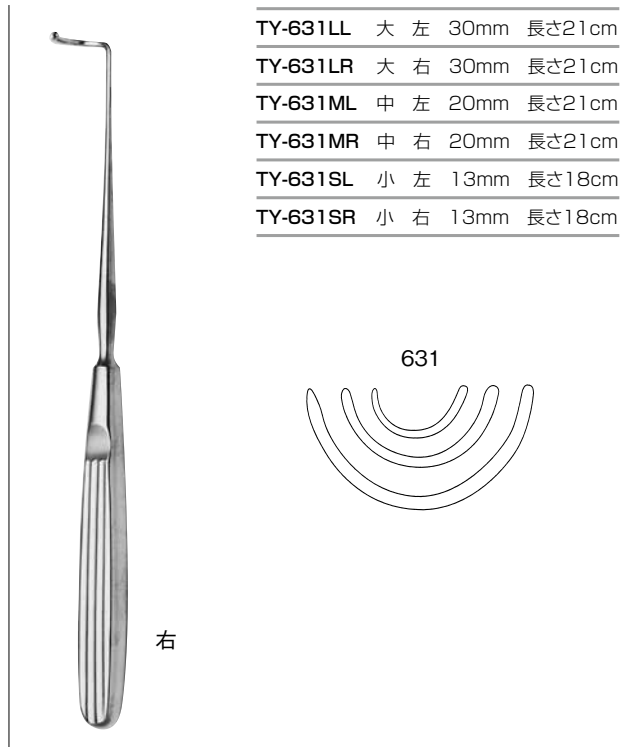

消息子・ゾンデ

TY-627L 太糸用 φ3.5mm 長さ22cm
 TY-627S 細糸用 φ2mm 長さ22cm

627L 627S

ルメン通し

TY-631LL 大 左 30mm 長さ21cm
 TY-631LR 大 右 30mm 長さ21cm
 TY-631ML 中 左 20mm 長さ21cm
 TY-631MR 中 右 20mm 長さ21cm
 TY-631SL 小 左 13mm 長さ18cm
 TY-631SR 小 右 13mm 長さ18cm

631

右

デシャン動脈瘤針

TY-634A 15cm 10本入
 TY-634B 18cm 10本入
 TY-634C 21cm 10本入
 TY-634D 24cm 10本入
 TY-634E 27cm 1本
 TY-634F 30cm 1本

棒状消息子

TY-636 16.5cm

コヘル甲状腺消息子

TY-637L 長 22.5cm

阪大式クルップゾンデ

TY-638LL	三本筋	左	TY-638SL	二本筋	左
TY-638LR	三本筋	右	TY-638SR	二本筋	右

右

左

沢田クルップゾンデ

TY-752L	大	10mm	32cm
TY-752M	中	9mm	32cm
TY-752S	小	8mm	32cm

752L 752M 752S

胆道消息子

TY-753	3~7mm	5本組
TY-753-3	3mm	
TY-753-4	4mm	
TY-753-5	5mm	
TY-753-6	6mm	
TY-753-7	7mm	

ベークス胆道消息子

TY-754	3本組
(頭径4mm 5mm 6mm)	

総輸胆管消息子