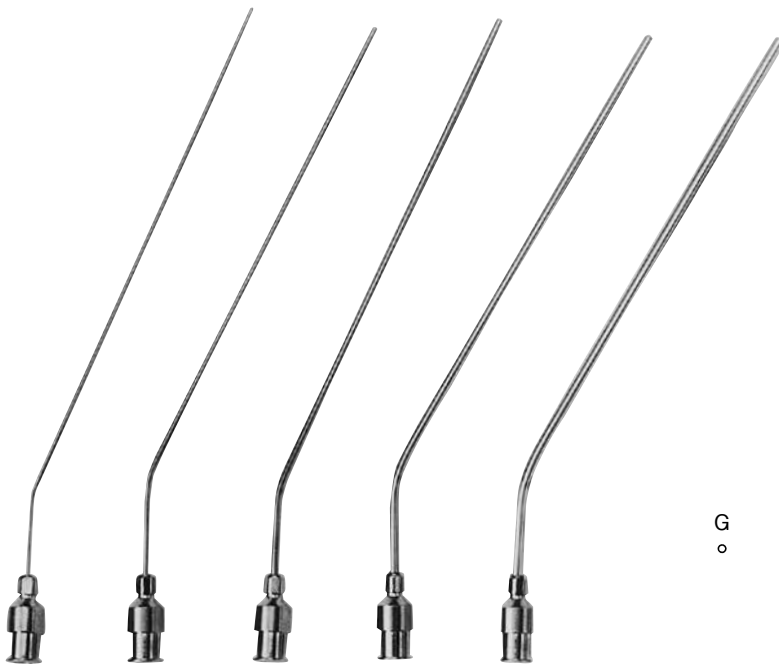

吸引管

66

吸引管

R-7219L	太	26cm	φ11mm
R-7219M	中	26cm	φ9.5mm
R-7219S	細	26cm	φ8mm

外科用吸引管(ポール) 直

R-7220L	太	26cm	φ11mm
R-7220M	中	26cm	φ9.5mm
R-7220S	細	26cm	φ8mm

外科用吸引管(ポール) 曲

R-7221L	太	27.5cm	φ12mm
R-7221M	中	27.5cm	φ10mm
R-7221S	細	27.5cm	φ8mm

日影吸引管

S-612-1	No.1 (直)	強力吸引装置用	14.2cm
S-612-2	No.2 (への字)	強力吸引装置用	19.5cm
S-612-3	No.3 (穴付直)	強力吸引装置用	24cm
S-612-4	No.4 (玉付曲)	強力吸引装置用	26cm
S-612-5	No.5 (アダプター)	強力吸引装置用	3.3cm

タイユー外科用吸引管

U-613B	2mm	15.3cm
U-613C	2.5mm	15.3cm
U-613D	3mm	15.3cm
U-613E	3.5mm	15.3cm
U-613F	4mm	15.3cm
U-613FL	4mm	18cm
U-613P	アダプター	

U-613P への字型耳鼻吸引管 アダプター

- B C D E F FL
○ ○ ○ ○ ○ ○

への字耳鼻吸引管

U-613G	(1)	13cm	φ1.0mm	10本入
U-613H	(2)	13cm	φ1.2mm	10本入
U-613I	(3)	13cm	φ1.6mm	10本入
U-613J	(4)	13cm	φ2.0mm	10本入
U-613K	(5)	13cm	φ2.4mm	10本入

- G H I J K
○ ○ ○ ○ ○

耳用吸引管