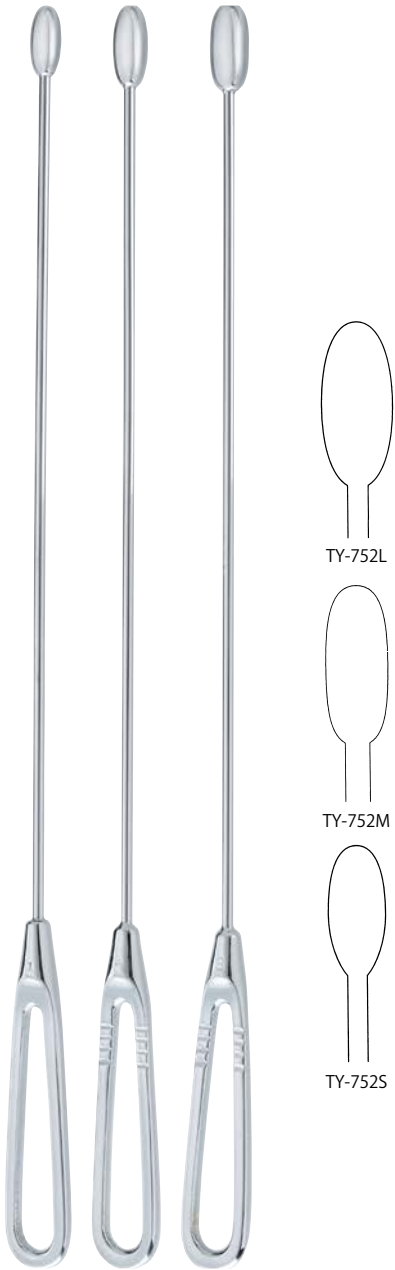

# 胆囊·腎臟·泌尿器

▶ 胆道消息子	120
▶ 腎臟鉗子	121
▶ 腎盂鉤	121
▶ 龜頭鉗子	122
▶ 精管鉗子	122

# 胆道消息子

## 胆道消息子 黄銅製

TY-752S	8mm	有効寸法 24cm
TY-752M	9mm	有効寸法 24cm
TY-752L	10mm	有効寸法 24cm

## ベークス胆道消息子 銀製

TY-753	3-7mm	有効寸法 18.5cm 5本セット
TY-753-3	3mm	有効寸法 18.5cm
TY-753-4	4mm	有効寸法 18.5cm
TY-753-5	5mm	有効寸法 18.5cm
TY-753-6	6mm	有効寸法 18.5cm
TY-753-7	7mm	有効寸法 18.5cm