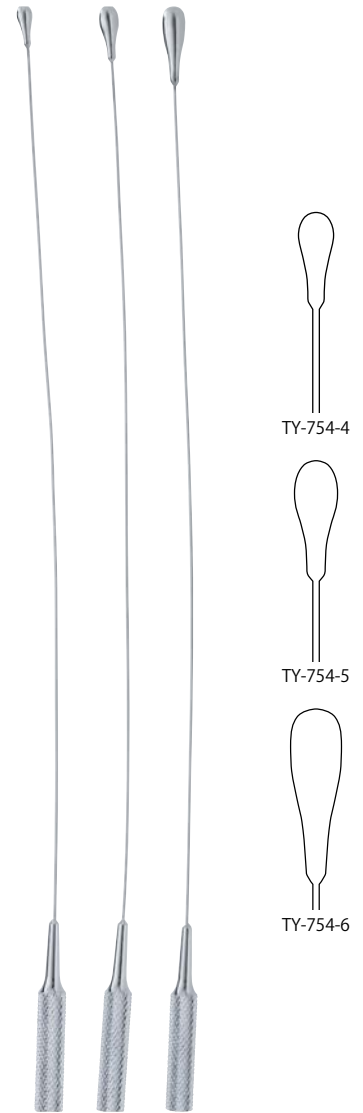

TY-754	4・5・6mm	有効寸法 23cm 3本セット