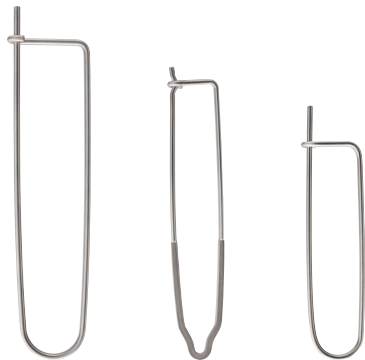

アクセサリ

アクセサリー

アクセサリー

滅菌用鉗子架 (鉗子ホルダー)

S-7465L	17.5cm
S-7465M	12.5cm
S-7465S	6.5cm

鉗子立て 手なし

TY-2313D	径60mm 深さ100mm
TY-2313C	径75mm 深さ120mm
TY-2313B	径90mm 深さ145mm
TY-2313A	径100mm 深さ170mm

鉗子立て 手付き

TY-2313G	径75mm 深さ120mm
TY-2313F	径90mm 深さ145mm
TY-2313E	径100mm 深さ170mm

浅型膿盆

TY-2317A	幅225mm × 130mm 深さ35mm
TY-2317B	幅210mm × 115mm 深さ35mm
TY-2317C	幅200mm × 110mm 深さ30mm
TY-2317D	幅240mm × 150mm 深さ40mm
TY-2317E	幅275mm × 170mm 深さ50mm
TY-2317F	幅300mm × 180mm 深さ50mm
TY-2317G	幅330mm × 205mm 深さ55mm
TY-2317H	幅365mm × 230mm 深さ65mm
TY-2317I	幅400mm × 260mm 深さ70mm

シャーレ

TY-23100	直径60mm 深さ20mm
TY-2310A	直径90mm 深さ20mm

薬杯

TY-2309	径50mm 深さ50mm 容量60cc
---------	---------------------------